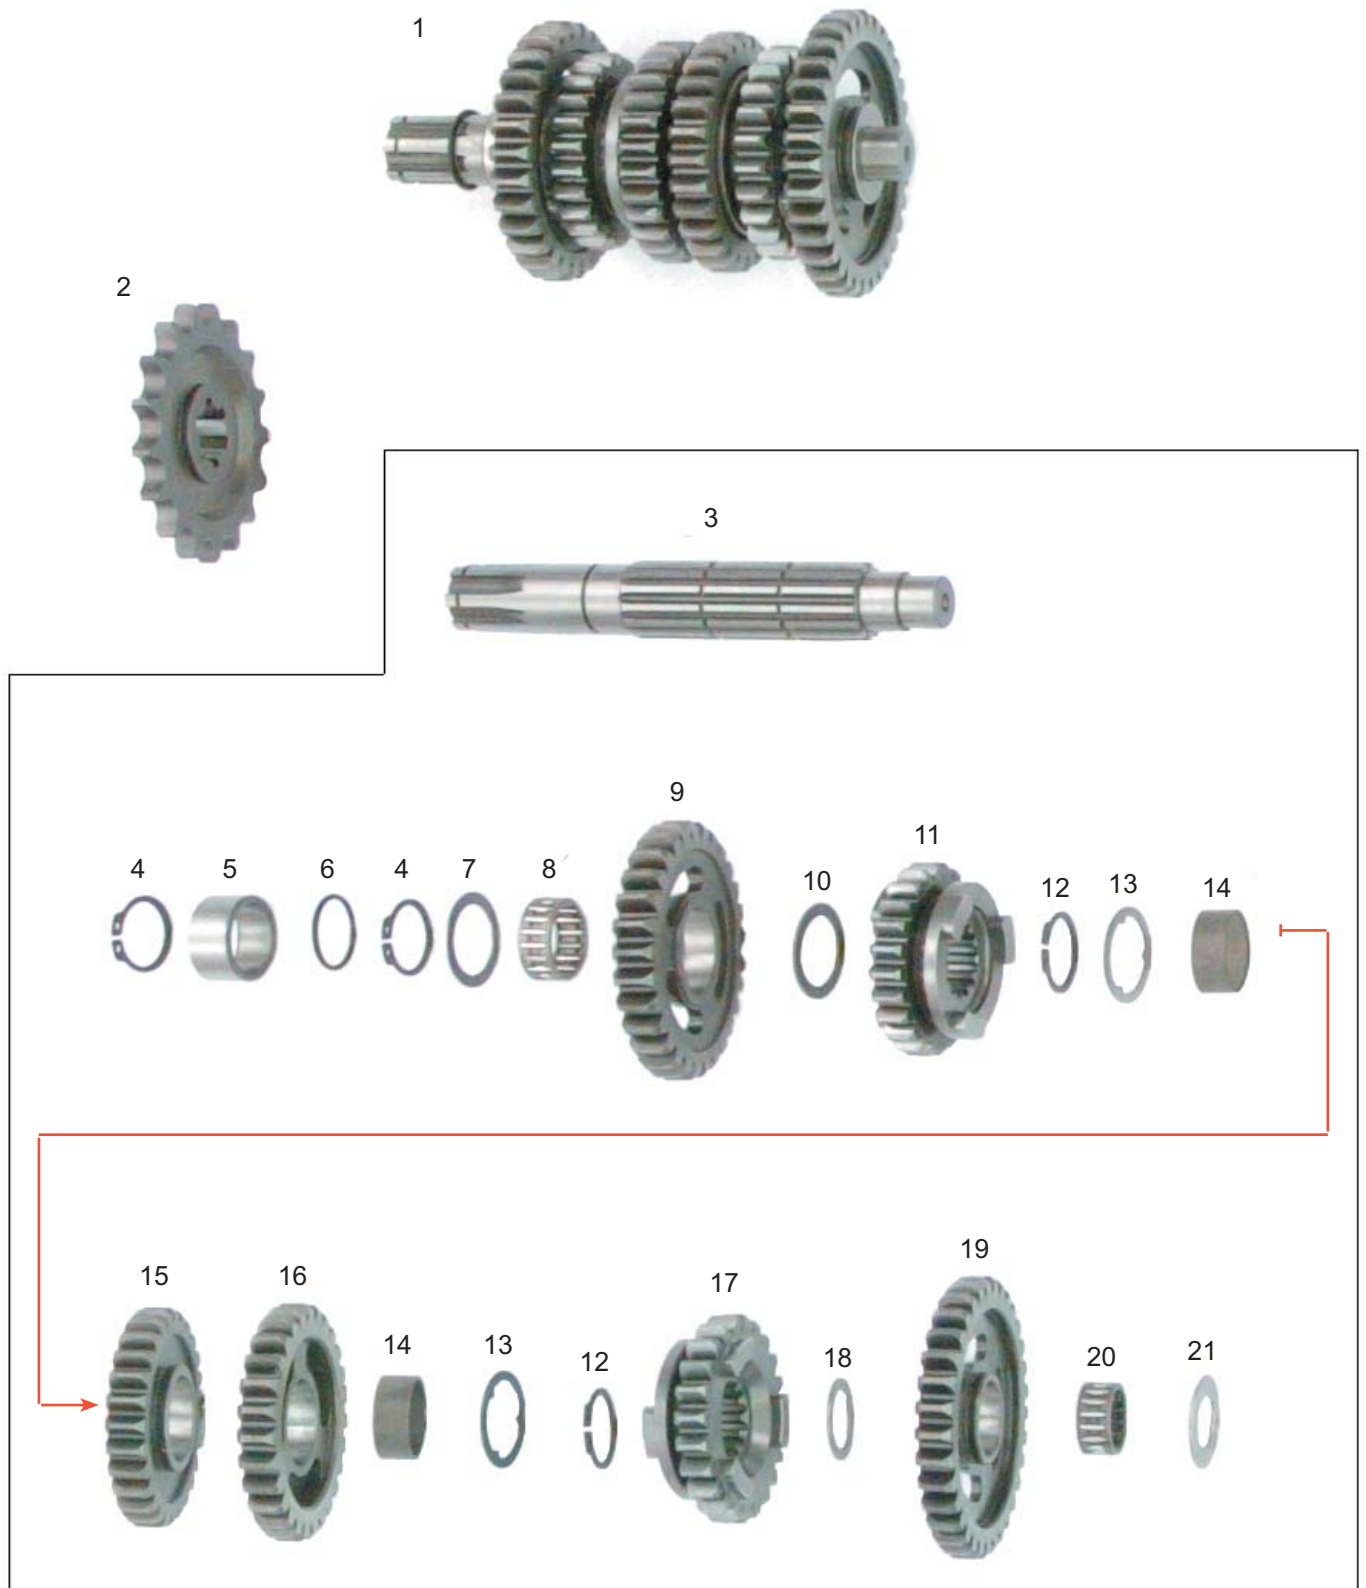

GRUPPO ALBERO SECONDARIO CAMBIO

NEW CODE	DESCRIZIONE	ITEM	EURO
1	M24708	Gruppo Albero Secondario MXO-MXV	Secondary Shaft Complete MXO-MXV
2	M23017	Pignone Z14 MXO-MXV	Chain Pinion Z14 MXO-MXV
2	M23010	Pignone Z15 MXO-MXV	Chain Pinion Z15 MXO-MXV
2	M23011	Pignone Z16 MXO-MXV	Chain Pinion Z16 MXO-MXV
2	M23012	Pignone Z17 MXO-MXV	Chain Pinion Z17 MXO-MXV
2	M23018	Pignone Z18 MXO-MXV	Chain Pinion Z18 MXO-MXV
2	M23019	Pignone Z19 MXO-MXV	Chain Pinion Z19 MXO-MXV
2	M23020	Pignone Z20 MXO-MXV	Chain Pinion Z20 MXO-MXV
2	M23021	Pignone Z21 MXO-MXV	Chain Pinion Z21 MXO-MXV
3	M24776	Albero Secondario MXO-MXV	Secondary Shaft MXO-MXV
4	M24767	Seeger per Alberi diam.20 MXO-MXV	Shaft Seeger diam.20 MXO-MXV
5	M24718	Boccola Distanziale Pignone MXO-MXV	Chain Pinion Spacer MXO-MXV
6	M24789	OR 2075 MXO-MXV	OR 2075 MXO-MXV
7	M24766	Rasamento 20x28x0,7 MXO-MXV	Washer 20x28x0,7 MXO-MXV
8	M24765	Gabbia 20x24x10 MXO-MXV	Cage 20x24x10 MXO-MXV
9	M24777	Ingranaggio 2° MARCIA A.S. MXO-MXV	Secondary 2nd GEAR MXO-MXV
10	M24859	Rasamento 20x28x1 MXO-MXV	Washer 20x28x1 MXO-MXV
11	M24778	Ingranaggio 6° MARCIA A.S. MXO-MXV	Secondary 6th Gear MXO-MXV
12	M24780	Seeger per Alberi D.22 MXO-MXV	Shaft Seeger Diam. 22 MXO-MXV
13	M24779	Rasamento 22x28x0,8 Dentato MXO-MXV	Cog Washer 22x28x0,8 MXO-MXV
14	M24781	Boccola Ingranaggio A.S. MXO-MXV	Secondary Gear Spacer MXO-MXV
15	M24782	Ingranaggio 4° Marcia A.S. MXO-MXV	Secondary 4th Gear MXO-MXV
16	M24783	Ingranaggio 3° Marcia A.S. MXO-MXV	Secondary 3rd Gear MXO-MXV
17	M24784	Ingranaggio 5° Marcia A.S. MXO-MXV	Secondary 5th Gear MXO-MXV
18	M24785	Rasamento 18x24x1 MXO-MXV	Wascher 18x24x1 MXO-MXV
19	M24786	Ingranaggio 1° Marcia A.S. MXO-MXV	Secondary 1st Gear MXO-MXV
20	M24787	Gabbia 17x21x10 MXO-MXV	Cage 17x21x10 MXO-MXV
21	M24788	Rasamento 15x28x1 MXO-MXV	Washer 15x28x1 MXO-MXV

N.B.: gli articoli corrispondenti ai codici non riportati nel presente listino sono in fase di esaurimento.
the items corresponding to the codes that are not listed on this price list will be available upon existing quantities only.