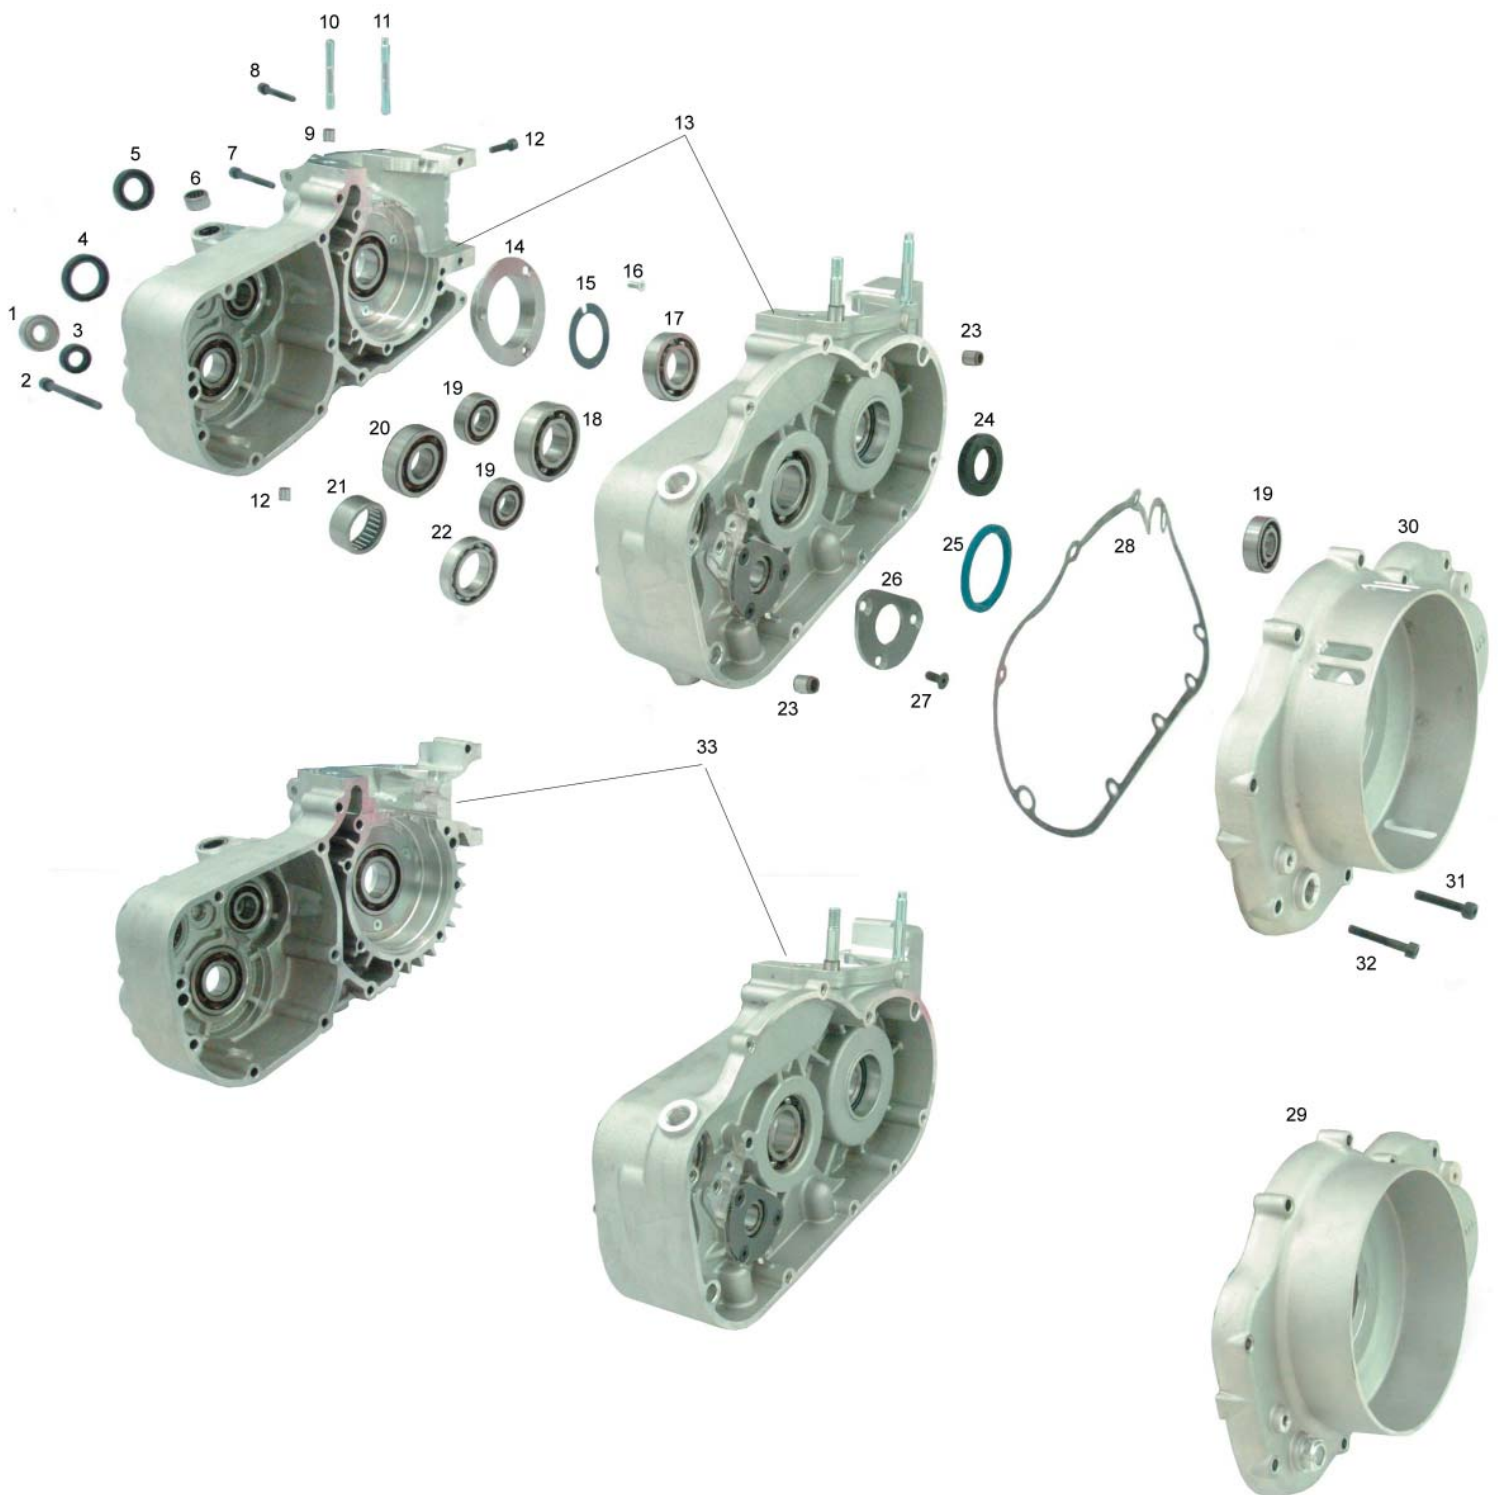

NEW CODE	DESCRIZIONE	ITEM	EURO
1	M24737	Cuscinetto 6001 MXO-MXV	Bearing 6001 MXO-MXV
2	M24751	Vite M6x65	Screw M6x65
3	M24702	Anello Tenuta 12-22-7 Cop.Frizione	ClutchCoverOil Seal12-22-7
4	M24820	AnelloTenuta 25-37-6 Uscita.Cambio	Gearbox Exit Oil Seal 25-37-6
5	M24091	Anello Tenuta 20-35-7	Teflon Oil Seal 20-35-7
6	M24739	Gabbia 14x14 RS	Cage 14x14 RS
7	M22102	Vite M6x50	Screw M6x50
8	MAX022	Vite M6x40	Screw M6x40
9	M22001	Spina di Riferimento Cilindro	Cylinder Pin
10	M24740	Prigioniero 8x57 MXO-MXV	Prisoner 8x57 MXO-MXV
11	M24835	Prigioniero 8X63 T.N. x Piombo MXO-MXV	Prisoner 8X63 New Type MXO-MXV
12	M24734	Spina Centraggio Carter	Centering Pin for Carter
13	M24868	Coppia Carter Motore MXV	Crankcase Case MXV
14	M24858	Sede Cuscinetto Banco MXO-MXV	Bearing Seating MXO-MXV
15	M24738	Spessore Battuta Cuscinetto 0,8"	Bearing Striking Bulk 0,8"
16	M22007	Vite Fissaggio M5x12	Fixing Screw M5x12
17	M23038	Cuscinetto 6205-C4 KOIO	Bearing 6205-C4 KOIO
18	M24866	Cuscinetto 6205-C4	Bearing 6205-C4
19	M24807	Cuscinetto 6202-C4 MXO-MXV	Bearing 6202-C4 MXO-MXV
20	MAX055	Cuscinetto 6204-C4	Bearing 6204-C4
21	M24735	Gabbia 28x16 TLA MXO-MXV	Cage 28x16 TLA MXO-MXV
22	M24733	Cuscinetto 6905 MXO-MXV	Bearing 6905 MXO-MXV
23	M22010	Spina di Riferimento Basamento	Crankcase Pin
24	M24705	Anello Tenuta 22-40-7 MXO-MXV	Oil Seal 22-40-7 MXO-MXV
25	M24719	Anello Raschiaolio 42-52-4 MXO-MXV	Scraper Oil Seal 42-52-4 MXO-MXV
26	M24730	Piastrina Fermacuscinetto MXO-MXV	Fixing Bearing Plate MXO-MXV
27	M24726	Vite Piastrina M5x12	Screw M5x12 for Fixing Plate
28	M24839	Guarnizione Carter Frizione MXO-MXV	Clutch Cover Gasket MXO-MXV
29	M24725	Carter Frizione MXO	Clutch Cover MXO
30	M24869	Carter Frizione MXV	Clutch Cover MXV
31	M24743	Vite M6x30	Screw M6x30
32	M22039	Vite M6x35	Screw M6x35
33	M24724	Coppia Carter Motore MXO	Crankcase Case MXO

N.B.: gli articoli corrispondenti ai codici non riportati nel presente listino sono in fase di esaurimento.
the items corresponding to the codes that are not listed on this price list will be available upon existing quantities only.