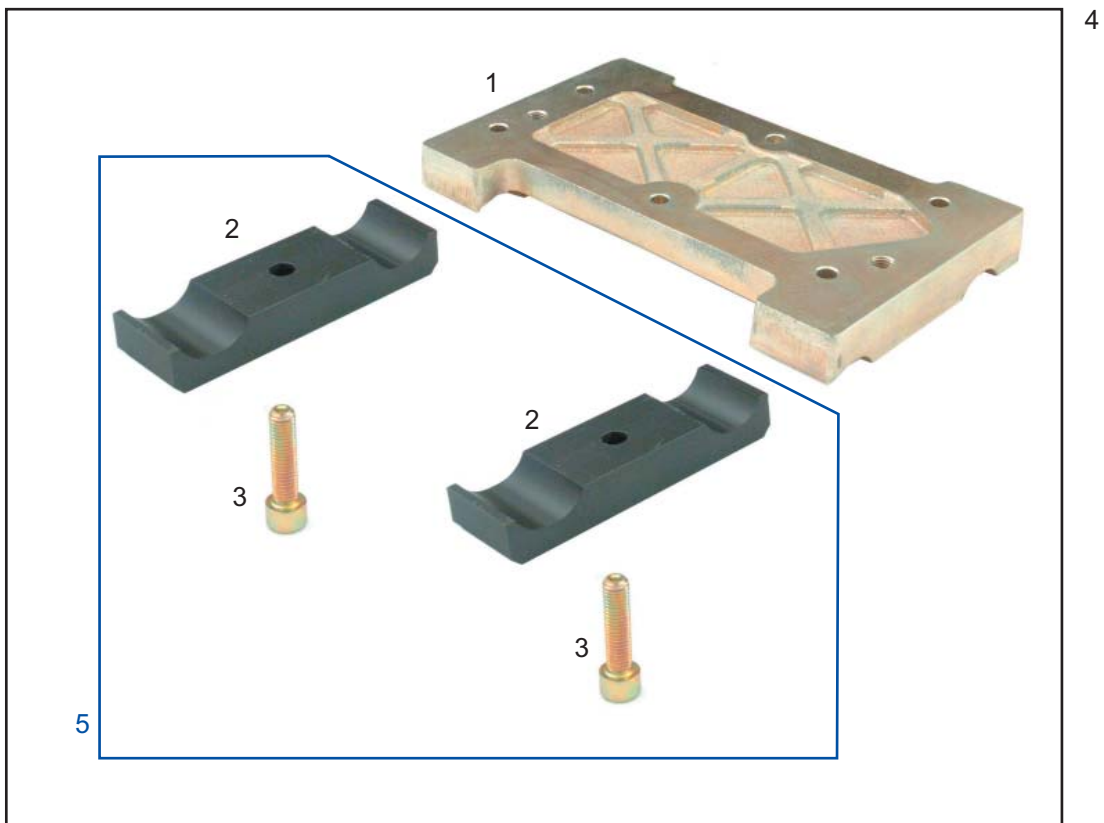

NEW CODE	DESCRIZIONE	ITEM	EURO
1	M26002	Marmitta Completa MXO-MXV	Exhaust Complete
2	M24722	Molla Marmitta	Exhaust Spring
3	M24819	Curva Silenziatore	Silencer Bend
4	M24152	Silenziatore MXO-MXV	MXO-MXV Silencer
1	M24864	PIASTRA PER MXO-MXV	MXO-MXV Engine Plate
2		CAVALLOTTO PIASTRA MOTORE	Engine Mount Bracket
3		VITE SUPPORTO	Screw
4	M24950	PIASTRA COMPL. PER MXO-MXV	MXO-MXV Complete Engine Plates
5	M24867	CAVALLOTTO PIASTRA +VITE MXO-MXV	Engine Mount Bracket with Screw
M10125	MOTORE MXO (MX-125/04) COMPLETO DI CARBURATORE, PIASTRA, MARMITTA E SILENZIATORE	ENGINE MXO (MX-125/04) Complete with: Carburettor, Plate, Exhaust and Silencer	
M10126	MOTORE MXV (MX-125/07) COMPLETO DI CARBURATORE, PIASTRA, MARMITTA E SILENZIATORE	ENGINE MXV (MX-125/07) Complete with: Carburettor, Plate, Exhaust and Silencer	
M21123	KIT GUARNIZIONI MXO-MXV	Gasket Kit for MXO-MXV	
M24086	KIT ANELLO TENUTA MXO-MXV	Oil Seal Kit for MXO-MXV	
M24870	KIT OR MXO-MXV	OR Kit for MXO-MXV	

N.B.: gli articoli corrispondenti ai codici non riportati nel presente listino sono in fase di esaurimento.
the items corresponding to the codes that are not listed on this price list will be available upon existing quantities only.