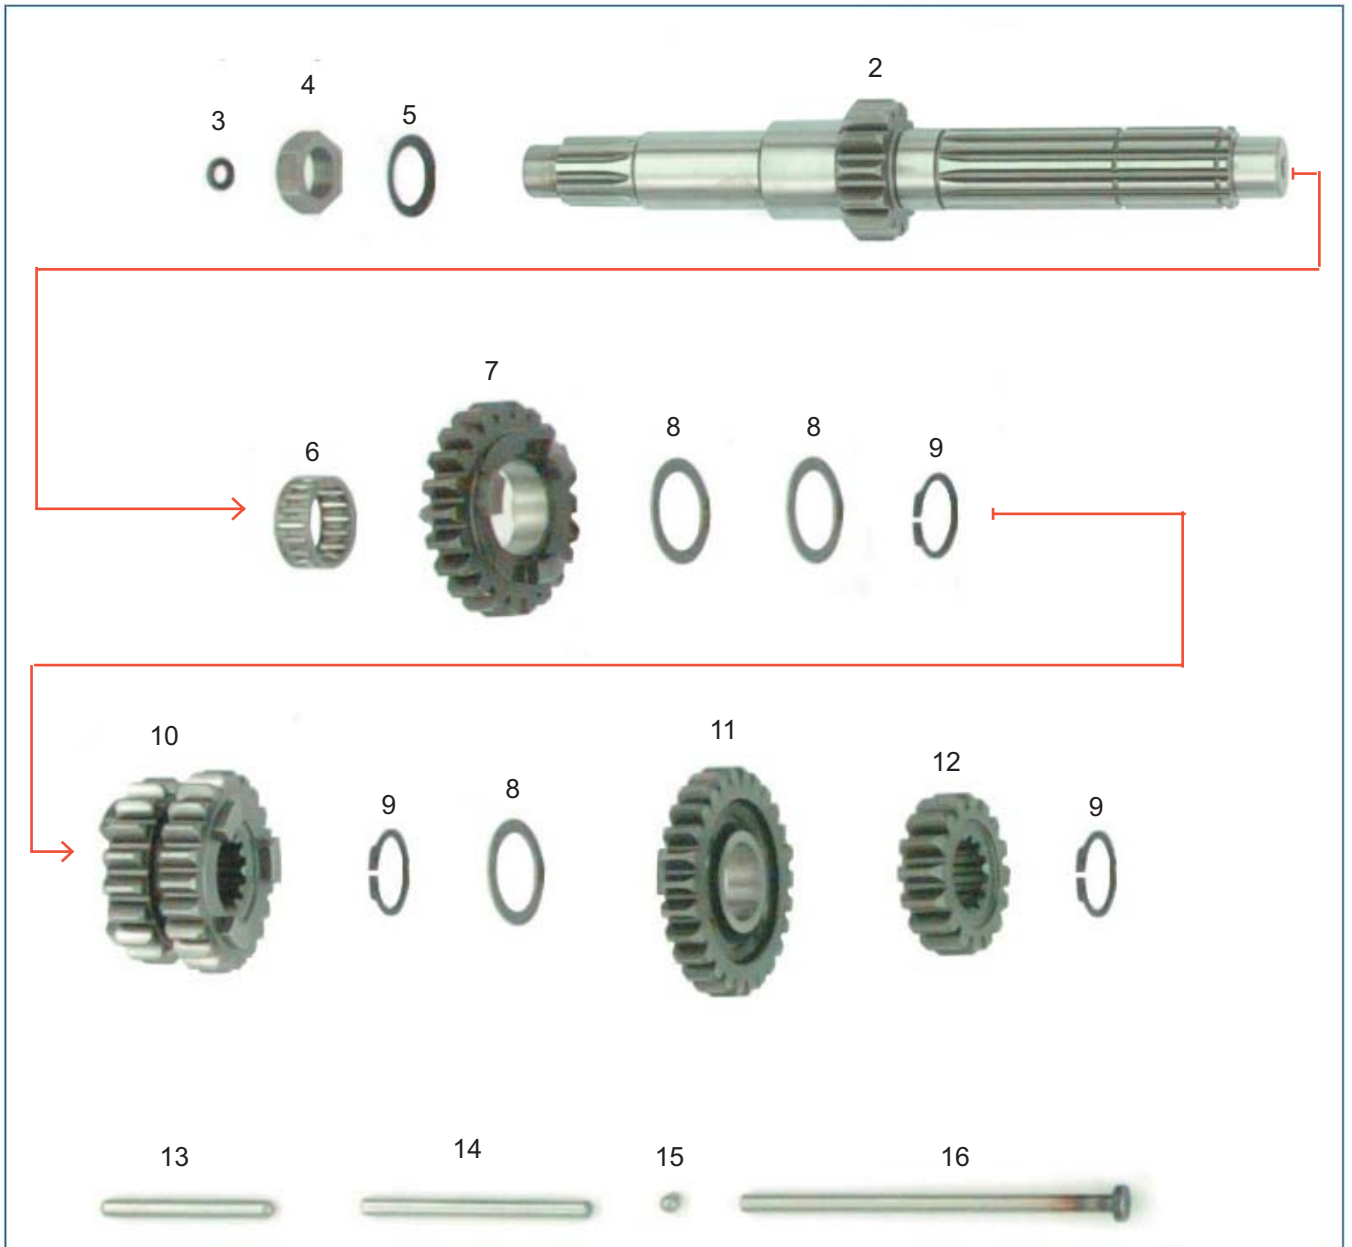

GRUPPO ALBERO PRIMARIO CAMBIO

NEW	CODE	DESCRIZIONE	ITEM	EURO
1	M24707	Gruppo Albero Primario MXO-MXV	Primary Shaft Complete MXO-MXV	
2	M24763	Albero Primario MXO-MXV	Primary Shaft MXO-MXV	
3	M24716	Anello Tenuta 5-9-2	Oil Seal 5-9-2	
4	M22050	Dado Tamburello MXO-MXV	Drum Nut MXO-MXV	
5	M24775	Rondella Dado Tamburello MXO-MXV	Drum Washer MXO-MXV	
6	M24765	Gabbia 20x24x10 MXO-MXV	Cage 20x24x10 MXO-MXV	
7	M24764	Ingranaggio 5° Marcia A.P. MXO-MXV	Primary 5th Gear MXO-MXV	
8	M24766	Rasamento 20x28x0,7 MXO-MXV	Washer 20x28x0,7 MXO-MXV	
9	M24767	Seeger per Alberi diam.20 MXO-MXV	Shaft Seeger diam.20 MXO-MXV	
10	M24768	Ingranaggio 3° e 4° Marcia A.P. MXO-MXV	Primary 3rd and 4th Gear MXO-MXV	
11	M24769	Ingranaggio 6° Marcia A.P. MXO-MXV	Primary 6th Gear MXO-MXV	
12	M24770	Ingranaggio 2° Marcia A.P. MXO-MXV	Primary 2nd Gear MXO-MXV	
13	M24774	Puntale Finale MXO-MXV	Ending Metal Tip MXO-MXV	
14	M24773	Puntale Centrale MXO-MXV	Middle Metal Tip MXO-MXV	
15	M24772	Sfera diam. 5 MXO-MXV	Metal Tip Sphere MXO-MXV	
16	M24771	Puntale con Testa MXO-MXV	Metal Tip with Head MXO-MXV	

N.B.: gli articoli corrispondenti ai codici non riportati nel presente listino sono in fase di esaurimento.
the items corresponding to the codes that are not listed on this price list will be available upon existing quantities only.