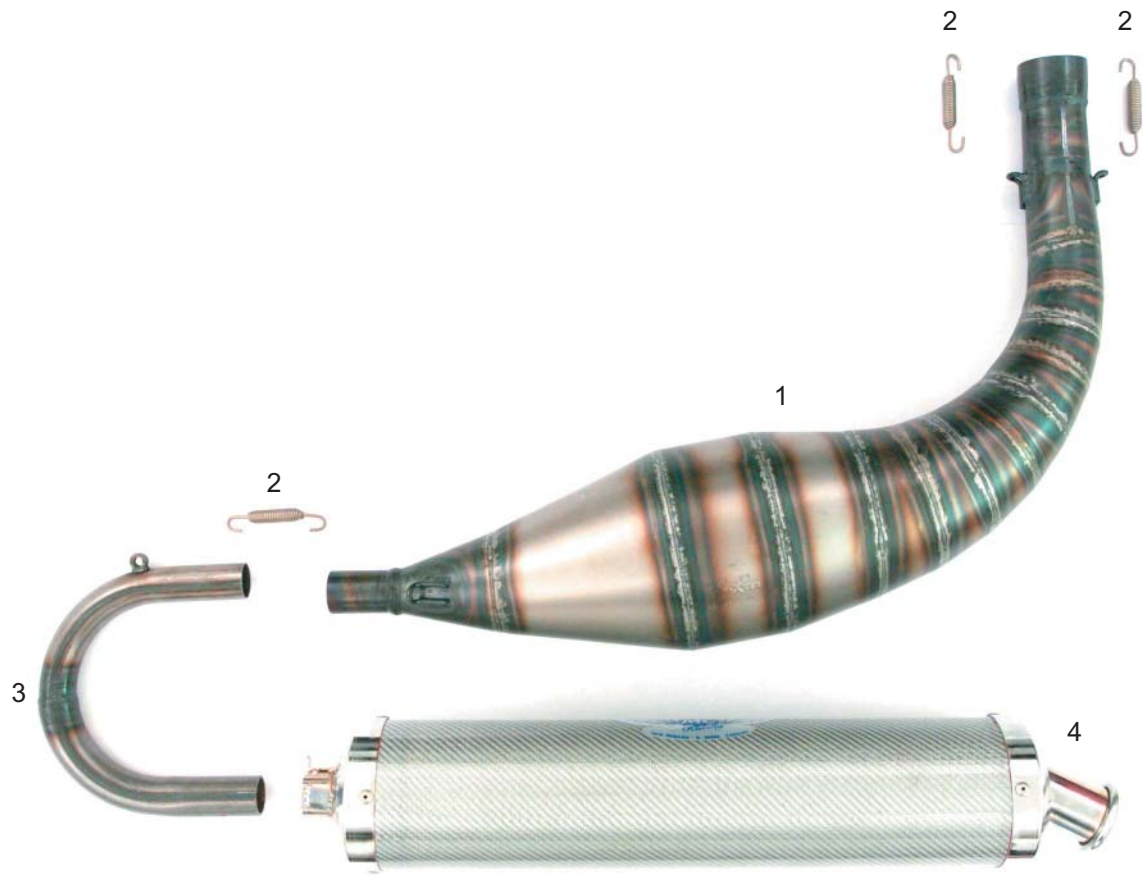

NEW CODE	DESCRIZIONE	ITEM	EURO
1	M26002	Marmitta Completa MXO-MXV	Exhaust Complete
2	M24722	Molla Marmitta	Exhaust Spring
3	M24819	Curva Silenziatore	Silencer Bend
4	M24152	Silenziatore MXO-MXV	MXO-MXV Silencer
1	M24864	PIASTRA PER MXO-MXV	MXO-MXV Engine Plate
2		CAVALLOTTO PIASTRA MOTORE	Engine Mount Bracket
3		VITE SUPPORTO	Screw
4	M24950	PIASTRA COMPL. PER MXO-MXV	MXO-MXV Complete Engine Plates
5	M24867	CAVALLOTTO PIASTRA +VITE MXO-MXV	Engine Mount Bracket with Screw
M10125	MOTORE MXO (MX-125/04) COMPLETO DI CARBURATORE, PIASTRA, MARMITTA E SILENZIATORE	ENGINE MXO (MX-125/04) Complete with: Carburettor, Plate, Exhaust and Silencer	
M10126	MOTORE MXV (MX-125/07) COMPLETO DI CARBURATORE, PIASTRA, MARMITTA E SILENZIATORE	ENGINE MXV (MX-125/07) Complete with: Carburettor, Plate, Exhaust and Silencer	
M21123	KIT GUARNIZIONI MXO-MXV	Gasket Kit for MXO-MXV	
M24086	KIT ANELLO TENUTA MXO-MXV	Oil Seal Kit for MXO-MXV	
M24870	KIT OR MXO-MXV	OR Kit for MXO-MXV	

N.B.: gli articoli corrispondenti ai codici non riportati nel presente listino sono in fase di esaurimento.
the items corresponding to the codes that are not listed on this price list will be available upon existing quantities only.