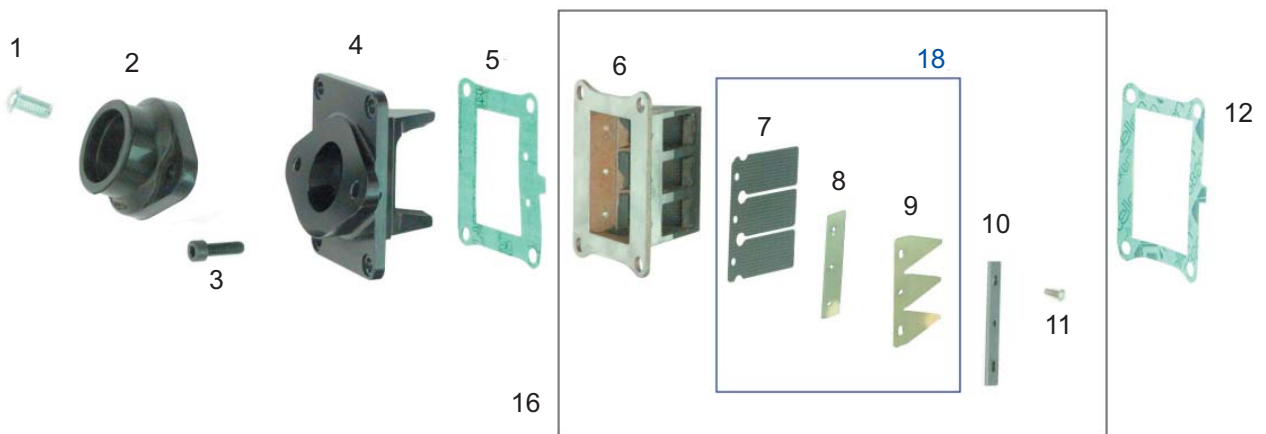

REEDS VALVE GROUP