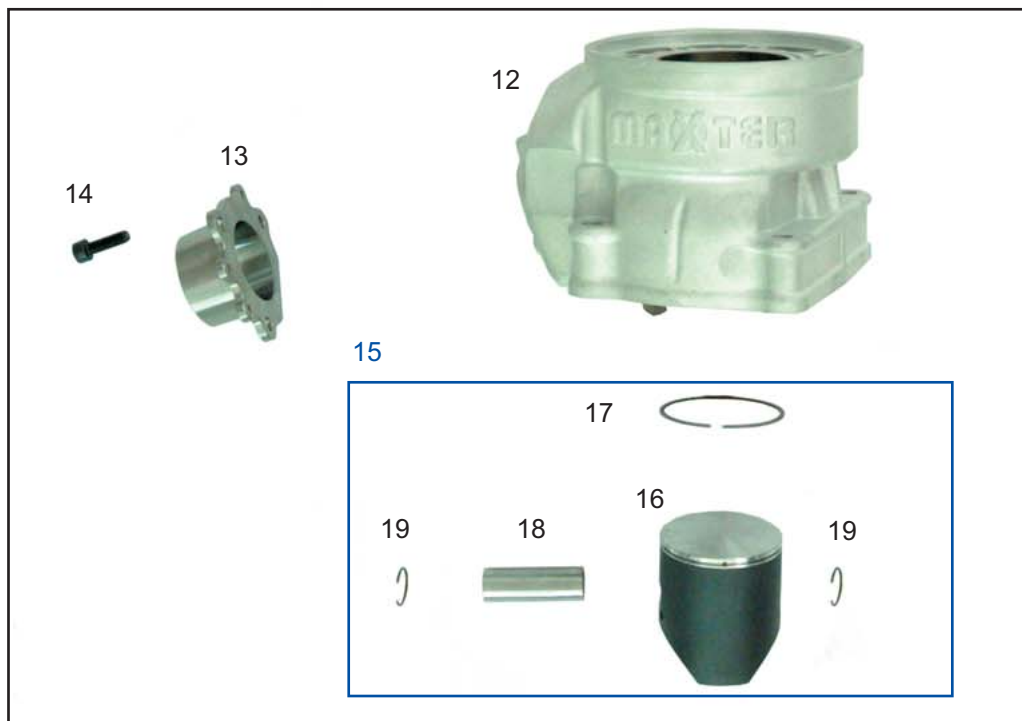

TO ASSURE THE CORRECT CARRYING OUT OF THE ORDERS, PLEASE SPECIFY THE ITEM CODES.

Gruppo Cilindro	Cylinder Group	01-02
Gruppo Albero Motore	Crankshaft Group	03-04
Gruppo Pacco Lamelle	Reeds Valve Group	03-04
Gruppo Frizione	Clutch Group	05-06
Gruppo Particolari Carter	Crankcase Case Details	07-10
Gruppo Albero Primario Cambio	Primary Shaft Group	11-12
Gruppo Albero Secondario Cambio	Secondary Shaft Group	13-14
Gruppo Selettore Cambio	Gear Sselector Group	13-14
Gruppo Scarico	Exhaust Group	17-18
Carburatore VSHH 30CS	VSHH 30 CS Ccarburettor	19-20