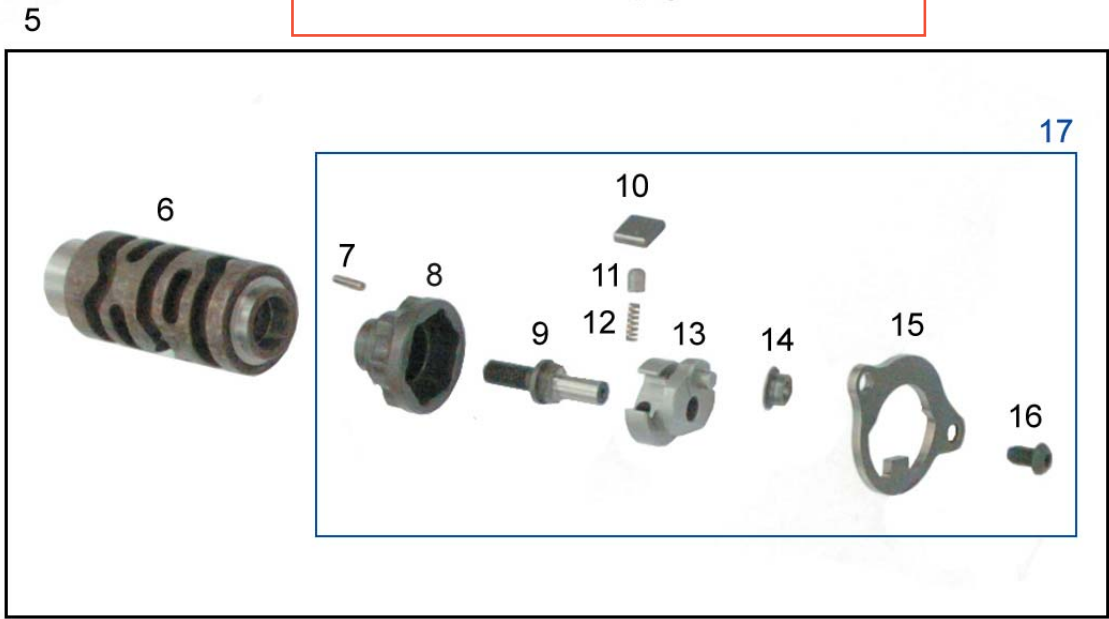

NEW CODE	DESCRIZIONE	ITEM	EURO
1	M24812	Forchetta Alta 1^ e 3^ Marcia	1st and 3rd Gear Fork
2	M24813	Forchetta Centrale 5^ e 6^ Marcia	5th and 6th Gear Fork
3	M24814	Forchetta Bassa 2^ e 4^ Marcia	2nd and 4th Gear Fork
4	M24811	Perno Forchette	Fork Pin
5	M24805	Gruppo Desmodromico MXO '04-'06	Desmodromic Compl. MXO '04-'06
6	M24806	Desmodromico MXO 2004-2006	Desmodromic MXO 2004-2006
6	M24842	Desmodromico MXO-MXV 2007	Desmodromic MXO-MXV 2007
7	M24808	Spina Centraggio Stella Cricchetto MXO-MXV	Ratchet StarCentering Pin MXO-MXV
8	M24843	Stella Cricchetto MXO-MXV	Ratchet Star MXO-MXV
	M24809	Stella MXO modello 2006	Star MXO model 2006
9	M24844	Perno Stella Cricchetto MXO-MXV	Ratchet Star Pin MXO-MXV
10	M24847	Inserto per Cricchetto MXO-MXV	Ratchet Insert MXO-MXV
11	M24848	Puntale Cricchetto MXO-MXV	Push Rod for Ratchet MXO-MXV
12	M24849	Molla per Puntale MXO-MXV	Spring for Push Rod MXO-MXV
13	M24845	Corpo Cricchetto MXO-MXV	Body Ratchet MXO-MXV
14	M24846	Boccola Corpo Cricchetto MXO-MXV	Body Ratchet Spacer MXO-MXV
15	M24850	Piastrina Cricchetto MXO-MXV	Ratchet Plate MXO-MXV
16	M24863	Vite M6x20 Esagonale	Screw M6x20 Hexagonal
17	M24841	Kit Cricchetto 2007 MXO-MXV	Ratchet Kit Complete MXO-MXV
18	M24872	Kit Forchette MXO-MXV	Gear Forks Kit MXO-MXV

1	M24114	Accensione Nuda (Statore+Rotore)	Ignition (Stator and Rotor)
2	M24013	Bobina	Coil
3	M25525	Pipetta Candela	Spark-plug Pipe
4	M22014	Dado Rotore	Flywheel Nut
5	M22015	Rondella Dado Rotore	Flywheel Washer
6	M24011	Chiavetta Accensione	Ignition Key
7	M22043	Vite 5x40 per Statore	Screw 5x40
8	M22042	Vite 5x25 per Statore	Screw 5x25
9	M24015	Cavo Massa per Bobina	Coil Ground Cable
10	M24221	Silentblock Grande	Big Silentblock
11	M22016	Dado Silentblock	Silentblock Nut
12	M24840	Supporto Pompa Benzina	Fuel Pump Support
13	M24014	Silentblock Piccolo	Small Silentblock
14	M24009	Accensione Completa	Ignition Complete
	M22017	Rondella Silentblock	Silentblock Washer

N.B.: gli articoli corrispondenti ai codici non riportati nel presente listino sono in fase di esaurimento.
the items corresponding to the codes that are not listed on this price list will be available upon existing quantities only.