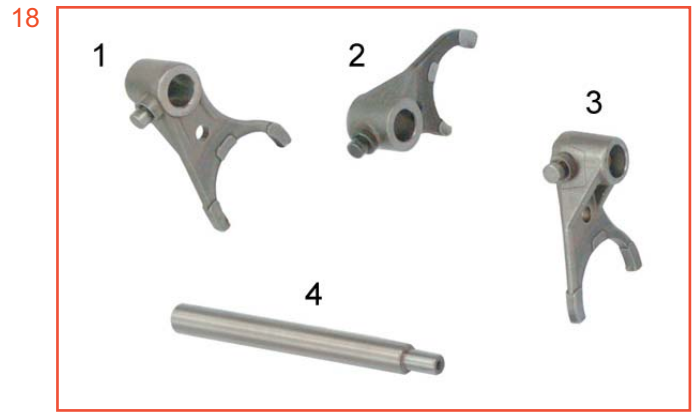

NEW CODE	DESCRIZIONE	ITEM	EURO
1	M24812	Forchetta Alta 1^ e 3^ Marcia	1st and 3rd Gear Fork
2	M24813	Forchetta Centrale 5^ e 6^ Marcia	5th and 6th Gear Fork
3	M24814	Forchetta Bassa 2^ e 4^ Marcia	2nd and 4th Gear Fork
4	M24811	Perno Forchette	Fork Pin
5	M24805	Gruppo Desmodromico MXO '04-'06	Desmodromic Compl. MXO '04-'06
6	M24806	Desmodromico MXO 2004-2006	Desmodromic MXO 2004-2006
6	M24842	Desmodromico MXO-MXV 2007	Desmodromic MXO-MXV 2007
7	M24808	Spina Centraggio Stella Cricchetto MXO-MXV	Ratchet StarCentering Pin MXO-MXV
8	M24843	Stella Cricchetto MXO-MXV	Ratchet Star MXO-MXV
	M24809	Stella MXO modello 2006	Star MXO model 2006
9	M24844	Perno Stella Cricchetto MXO-MXV	Ratchet Star Pin MXO-MXV
10	M24847	Inserto per Cricchetto MXO-MXV	Ratchet Insert MXO-MXV
11	M24848	Puntale Cricchetto MXO-MXV	Push Rod for Ratchet MXO-MXV
12	M24849	Molla per Puntale MXO-MXV	Spring for Push Rod MXO-MXV
13	M24845	Corpo Cricchetto MXO-MXV	Body Ratchet MXO-MXV
14	M24846	Boccola Corpo Cricchetto MXO-MXV	Body Ratchet Spacer MXO-MXV
15	M24850	Piastrina Cricchetto MXO-MXV	Ratchet Plate MXO-MXV
16	M24863	Vite M6x20 Esagonale	Screw M6x20 Hexagonal
17	M24841	Kit Cricchetto 2007 MXO-MXV	Ratchet Kit Complete MXO-MXV
18	M24872	Kit Forchette MXO-MXV	Gear Forks Kit MXO-MXV

1	M24114	Accensione Nuda (Statore+Rotore)	Ignition (Stator and Rotor)
2	M24013	Bobina	Coil
3	M25525	Pipetta Candela	Spark-plug Pipe
4	M22014	Dado Rotore	Flywheel Nut
5	M22015	Rondella Dado Rotore	Flywheel Washer
6	M24011	Chiavetta Accensione	Ignition Key
7	M22043	Vite 5x40 per Statore	Screw 5x40
8	M22042	Vite 5x25 per Statore	Screw 5x25
9	M24015	Cavo Massa per Bobina	Coil Ground Cable
10	M24221	Silentblock Grande	Big Silentblock
11	M22016	Dado Silentblock	Silentblock Nut
12	M24840	Supporto Pompa Benzina	Fuel Pump Support
13	M24014	Silentblock Piccolo	Small Silentblock
14	M24009	Accensione Completa	Ignition Complete
	M22017	Rondella Silentblock	Silentblock Washer

N.B.: gli articoli corrispondenti ai codici non riportati nel presente listino sono in fase di esaurimento.
the items corresponding to the codes that are not listed on this price list will be available upon existing quantities only.