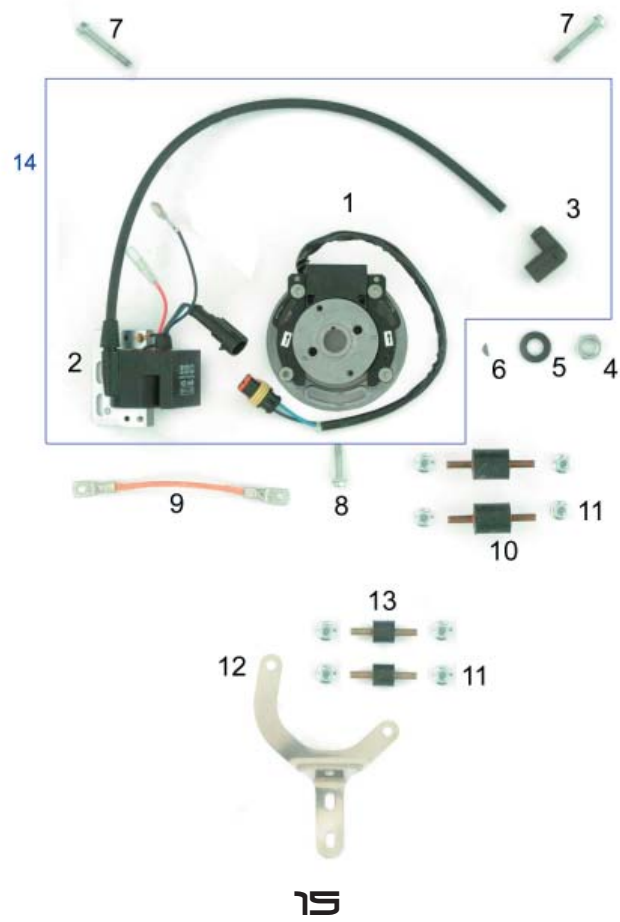

NEW CODE	DESCRIZIONE	ITEM	EURO
1	M24812	Forchetta Alta 1^ e 3^ Marcia	1st and 3rd Gear Fork
2	M24813	Forchetta Centrale 5^ e 6^ Marcia	5th and 6th Gear Fork
3	M24814	Forchetta Bassa 2^ e 4^ Marcia	2nd and 4th Gear Fork
4	M24811	Perno Forchette	Fork Pin
5	M24805	Gruppo Desmodromico MXO '04-'06	Desmodromic Compl. MXO '04-'06
6	M24806	Desmodromico MXO 2004-2006	Desmodromic MXO 2004-2006
6	M24842	Desmodromico MXO-MXV 2007	Desmodromic MXO-MXV 2007
7	M24808	Spina Centraggio Stella Cricchetto MXO-MXV	Ratchet StarCentering Pin MXO-MXV
8	M24843	Stella Cricchetto MXO-MXV	Ratchet Star MXO-MXV
	M24809	Stella MXO modello 2006	Star MXO model 2006
9	M24844	Perno Stella Cricchetto MXO-MXV	Ratchet Star Pin MXO-MXV
10	M24847	Inserto per Cricchetto MXO-MXV	Ratchet Insert MXO-MXV
11	M24848	Puntale Cricchetto MXO-MXV	Push Rod for Ratchet MXO-MXV
12	M24849	Molla per Puntale MXO-MXV	Spring for Push Rod MXO-MXV
13	M24845	Corpo Cricchetto MXO-MXV	Body Ratchet MXO-MXV
14	M24846	Boccola Corpo Cricchetto MXO-MXV	Body Ratchet Spacer MXO-MXV
15	M24850	Piastrina Cricchetto MXO-MXV	Ratchet Plate MXO-MXV
16	M24863	Vite M6x20 Esagonale	Screw M6x20 Hexagonal
17	M24841	Kit Cricchetto 2007 MXO-MXV	Ratchet Kit Complete MXO-MXV
18	M24872	Kit Forchette MXO-MXV	Gear Forks Kit MXO-MXV

1	M24114	Accensione Nuda (Statore+Rotore)	Ignition (Stator and Rotor)
2	M24013	Bobina	Coil
3	M25525	Pipetta Candela	Spark-plug Pipe
4	M22014	Dado Rotore	Flywheel Nut
5	M22015	Rondella Dado Rotore	Flywheel Washer
6	M24011	Chiavetta Accensione	Ignition Key
7	M22043	Vite 5x40 per Statore	Screw 5x40
8	M22042	Vite 5x25 per Statore	Screw 5x25
9	M24015	Cavo Massa per Bobina	Coil Ground Cable
10	M24221	Silentblock Grande	Big Silentblock
11	M22016	Dado Silentblock	Silentblock Nut
12	M24840	Supporto Pompa Benzina	Fuel Pump Support
13	M24014	Silentblock Piccolo	Small Silentblock
14	M24009	Accensione Completa	Ignition Complete
	M22017	Rondella Silentblock	Silentblock Washer

N.B.: gli articoli corrispondenti ai codici non riportati nel presente listino sono in fase di esaurimento.
the items corresponding to the codes that are not listed on this price list will be available upon existing quantities only.