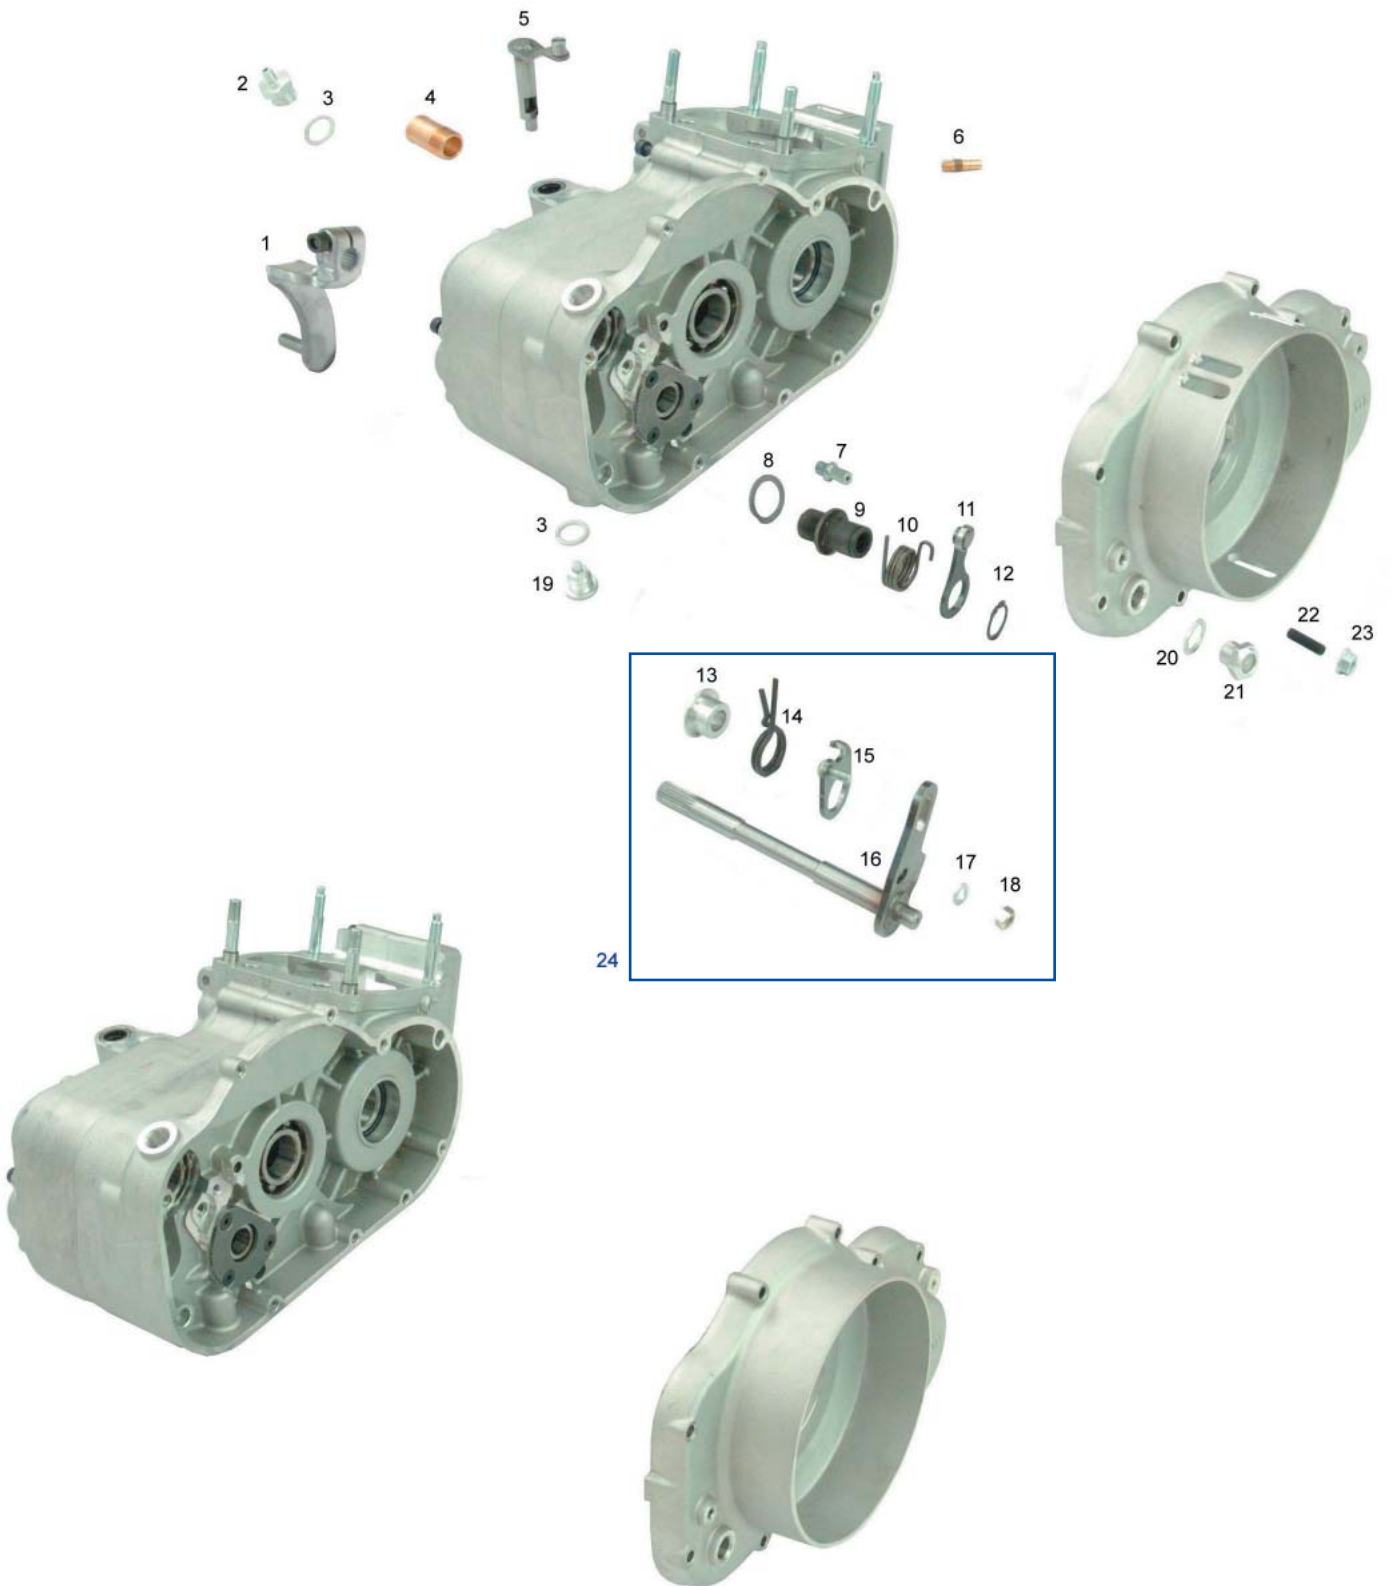

NEW	CODE	DESCRIZIONE	ITEM	EURO
1	M24700	Leva Cambio MXO-MXV	Gear Lever for MXO-MXV	
2	M24703	Tappo Sfiato MXO-MXV	Oil Breather Cap MXO-MXV	
3	M24750	Guarnizione Tappo MXO-MXV	Oil Drain Cap Gasket MXO-MXV	
4	M24754	Raccordo Acqua MXO-MXV	Water Fitting MXO-MXV	
5	M24714	Leva Frizione MXO-MXV	Clutch Lever MXO-MXV	
6	M24742	Raccordo Depression M7 MXO-MXV	Pressure Fitting M7 MXO-MXV	
7	M24747	Perno Finecorsa Selettore MXO-MXV	Ending Selector Pin MXO-MXV	
8	M24859	Rasamento 20x28x1 MXO-MXV	Shim 20x28x1 MXO-MXV	
9	M24731	Boccola Asta Selettore MXO-MXV	Selector Lever Spacer MXO-MXV	
10	M24710	Molla Galoppino MXO-MXV	Stopping Gear Lever Spring MXO-MXV	
11	M24748	Galoppino MXO-MXV	Stopping Gear Lever MXO-MXV	
12	M24729	Seeger M18 MXO-MXV	Seeger M18 MXO-MXV	
13	M24746	Spessore Selettore MXO-MXV	Selector SpacerMXO-MXV	
14	M24709	Molla Selettore MXO-MXV	Selector Spring MXO-MXV	
15	M24838	Piastrina Registro Molla Selettore	Plate for Regulation Spring	
24	M24715	Gruppo Comando Selettore 2004-05	Control Gear Lever Group 2004-2005	
24	M24830	Gruppo Comando Selettore 2006	Control Gear Lever Group 2006	
16	M24871	Albero Selettore MXO-MXV	Control Gear Lever MXO-MXV	
	M24753	Arpione modello 2006	Harpoon for Gear Lever 2006	
	M24836	Molla Arpione modello 2006	Harpoon Spring 2006	
	M24837	Vite Arpione modello 2006	Harpoon Screw 2006	
24	M24860	Gruppo Comando Selettore 2007	Control Gear Lever Group 2007	
17	M22017	Rondella M6	Washer M6	
18	M24862	Dado M6 Metalblock	M6 Metalblock Nut	
19	M24749	Tappo Scarico Olio MXO-MXV	Oil Drain Cap MXO-MXV	
20	M24745	Guarnizione Tappo Spia MXO-MXV	Oil Level Control Cap Gasket MXO-MXV	
21	M24720	Tappo Spia MXO-MXV	Oil Level Control Cap MXO-MXV	
22	M24744	Grano Fermo Selettore MXO-MXV	Fixing Selector Pin MXO-MXV	

N.B.: gli articoli corrispondenti ai codici non riportati nel presente listino sono in fase di esaurimento.
the items corresponding to the codes that are not listed on this price list will be available upon existing quantities only.