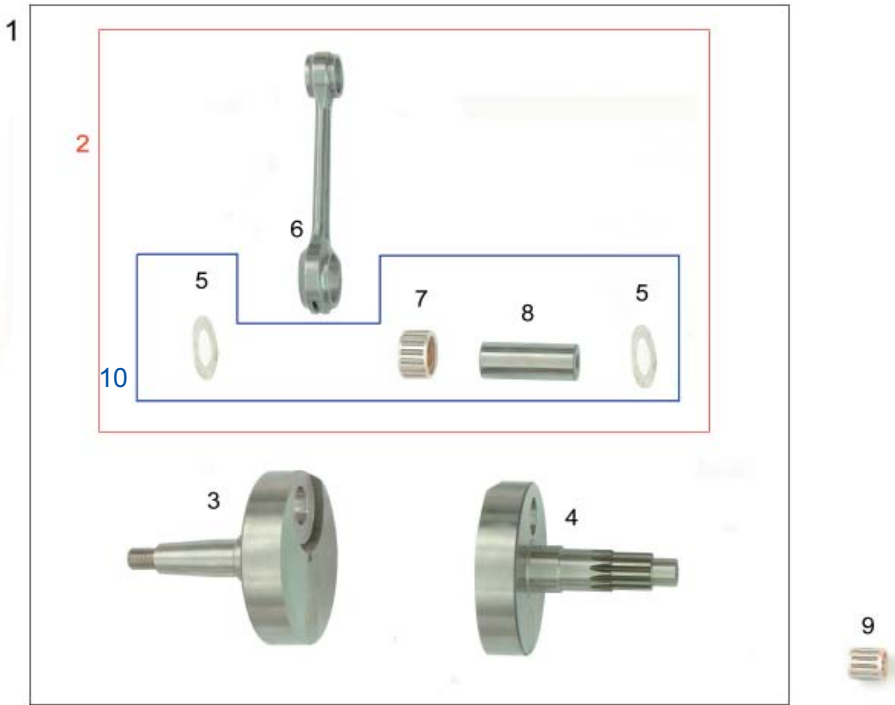

CRANKSHAFT GROUP