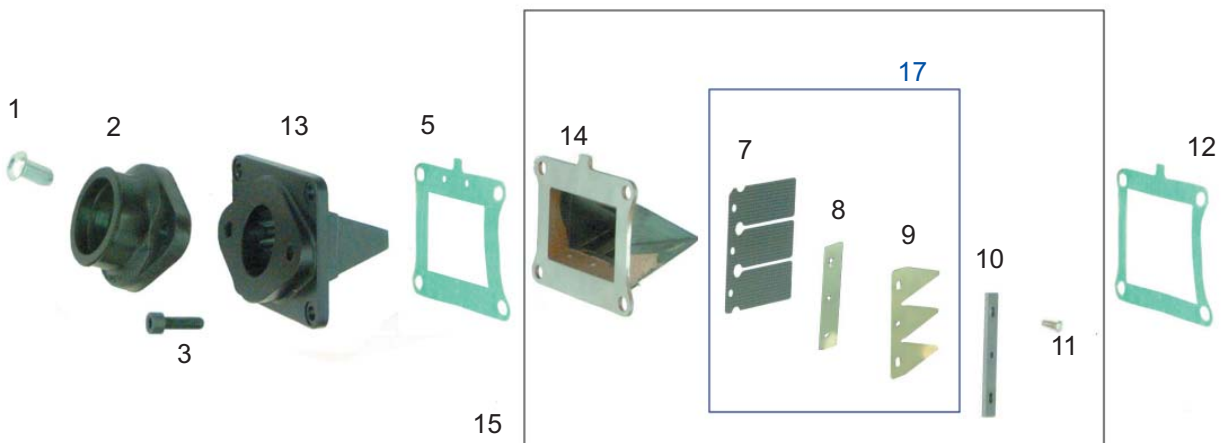

REEDS VALVE GROUP