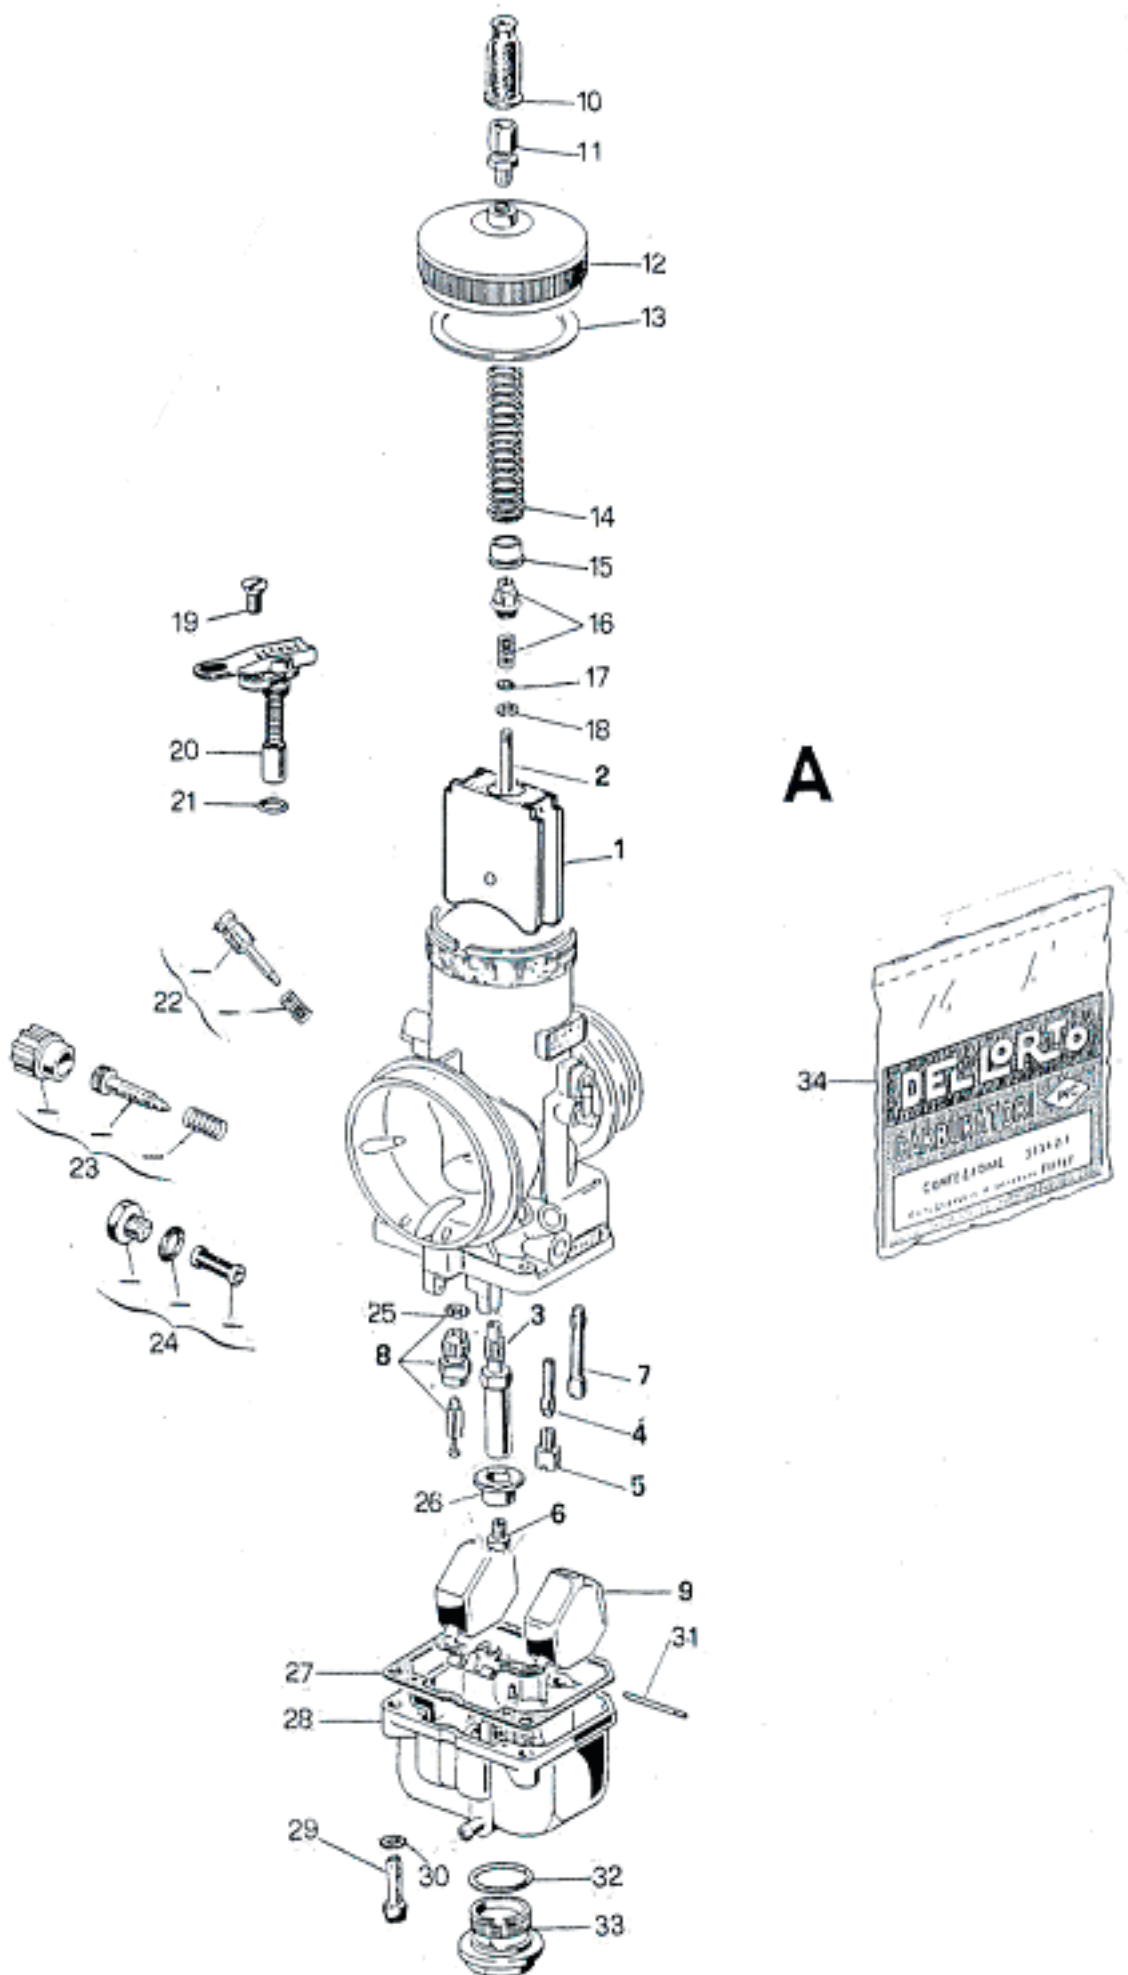

NEW	CODE	DESCRIZIONE	ITEM	EURO
	M24076	CARBURATORE 30CS		
1	M24081	VALVOLA GAS 50		
2	M24093	SPILLO CONICO U		
3	M24080	POLVERIZZATORE DP		
3	M24079	POLVERIZZATORE BM		
4	M24900	GETTO EMULSION.MIN.45		
5	M24077	GETTO MIN. 60		
6	M24078	GETTO MASSIMO 175		
7	M24901	GETTO AVVIAMENTO 60		
8	M24902	VALVOLA A SPILLO 300		
9	M24903	GALLEGGIANTE 1		
10	M24904	CAPPUCCIO		
11	M24905	VITE CON TENDIFILO		
12	M24906	COPERCHIO CAMERA MISCELA		
13	M24907	GNE COP.CAMERA MISCELA		
14	M24908	MOLLA RICHIAMO VALV. GAS		
15	M24909	FONDELLO GUIDA MOLLA		
16	M24910	NIPPLO VALVOLA GAS		
17	M24911	RONDELLA		
18	M24912	FERMAGLIO SPILLO CONICO		
19	M24913	VITE FISSAGGIO DISP. AVV.		
20	M24914	DISPOSITIVO AVVIAMENTO		
21	M24915	GNE DISPOSITIVO AVVIAM.		
22	M24916	KIT VITE REGOLAZIONE ARIA		
23	M24917	KIT VITE REG.VALVOLA GAS		
24	M24918	KIT FILTRO BENZINA		
25	M24919	GNE VALVOLA A SPILLO		
26	M24920	FONDELLO		
27	M24921	GNE VASCHETTA		
28	M24922	VASCHETTA		
29	M24923	VITE FISSAGGIO VASCHETTA		
30	M24924	RONDELLA VITE FISS. VASC.		
31	M24925	PERNO GALLEGGIANTE		
32	M24926	GNE TAPPO VASCHETTA		
33	M24927	TAPPO VASCHETTA		
34	M24928	BUSTA GUARNIZIONI		

* = Contenuto nella busta guarnizioni.